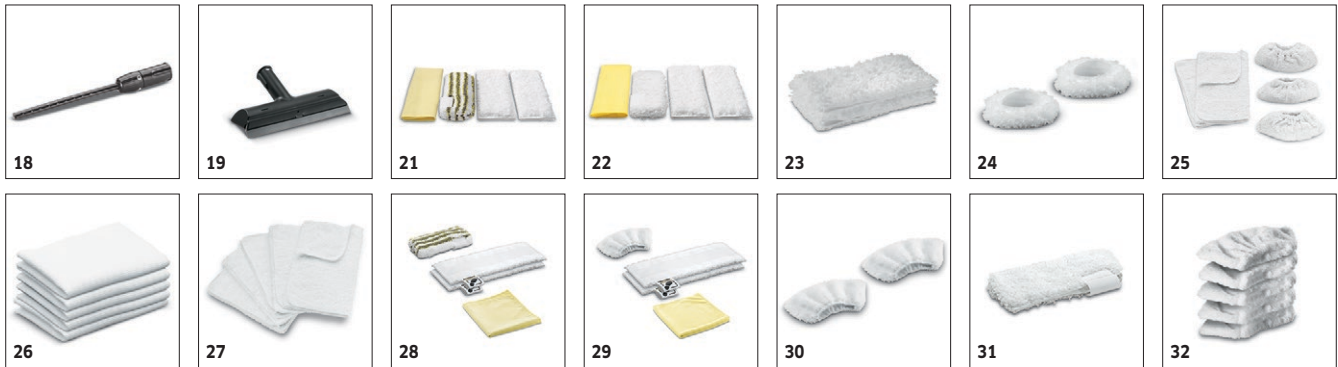

ZUBEHÖR FÜR SC 3 PREMIUM 1.513-050.0

		Bestell-Nr.	Menge				Preis	Beschreibung	
Textilpflegedüse	18	4.130-390.0	1 Stück					Textilpflege-Düse zum Auffrischen und Glätten von Kleidung und Textilien sowie zum wirkungsvollen Entfernen von Gerüchen. Mit integriertem Fusselentferner.	☐
Fensterdüse	19	4.130-115.0	1 Stück					Fensterdüse für besonders leichtes und gründliches Reinigen von Glas, Fenstern oder Spiegeln mit dem Dampfreiniger.	☐
Gummilippe für Fensterdüse	20	6.273-140.0	1 Stück					Gummi-Abziehlippe für die Dampfreiniger-Fensterdüse	☐
Tuchsets									
Mikrofaser-Tuchset Bad	21	2.863-171.0	4 Stück					Tuchset für die Dampfreinigung im Bad: 2 Bodentücher (Mikrofaser), 1 Mikrofaser-Abrasivtuch gegen Kalk- und Seifenrückstände sowie 1 Mikrofaser-Poliertuch für Spiegel & Co.	☐
Mikrofaser-Tuchset Küche	22	2.863-172.0	4 Stück					Tuchset für die Dampfreinigung in der Küche: 2 Bodentücher aus Mikrofaser, 1 Soft-Überzug für die Handdüse zum Lösen von hartnäckigem Schmutz, 1 Mikrofaser-Edelstahl Tuch.	☐
Mikrofaser-Tuchset für Bodendüse Classic und Comfort	23	2.863-173.0	2 Stück					2 Bodentücher zur besseren Schmutzlösung und Schmutzaufnahme.	☐
Mikrofaser-Überzugsset für die große Rundbürste	24	2.863-243.0	2 Stück					2 Überzüge für die große Rundbürste aus Mikrofaser. Hochwertige Mikrofaser zur besseren Schmutzentfernung und für glänzende Ergebnisse mit der großen Rundbürste.	☐
Frottee-Tuchset	25	6.960-019.0	5 Stück					Hochwertiges Baumwoll-Tuchset bestehend aus Bodentüchern und Frottee-Überzügen für die Handdüse.	☐
Frotteetücher, schmal	26	6.369-357.0	5 Stück					Fusselfrei, saugstark und strapazierfähig: 5 schmale Bodentücher aus hochwertiger Baumwolle.	☐
Frotteetücher, breit	27	6.369-481.0	5 Stück					Fusselfrei, saugstark und strapazierfähig: 5 breite Bodentücher aus hochwertiger Baumwolle.	☐
Mikrofaser-Tuchset Bad	28	2.863-266.0	4 Stück					Das hochwertige Mikrofaser-Tuchset für die Dampfreinigung im Bad enthält zwei Mikrofaser-Bodentücher, einen Mikrofaser-Abrasivüberzug für die Handdüse und ein Mikrofaser-Poliertuch.	☐
Mikrofaser-Tuchset Küche	29	2.863-265.0	4 Stück					Das Mikrofaser-Tuchset für die Dampfreinigung in der Küche enthält zwei hochwertige Mikrofaser-Bodentücher, einen Mikrofaser-Überzug für die Handdüse und ein Mikrofaser-Edelstahl Tuch.	☐
Mikrofaser-Überzugsset für die Handdüse	30	2.863-270.0	2 Stück					Das Set mit 2 Überzügen für die Handdüse. Die Überzüge bestehen aus hochwertiger Mikrofaser - für beste Schmutzlösung und Schmutzaufnahme.	☐
Mikrofaser-Tuchset Überzug	31	2.863-174.0	2 Stück					2 Überzüge für die Handdüse aus Mikrofaser für bessere Schmutzlösung und Schmutzaufnahme.	☐
Frotteeüberzug	32	6.370-990.0	5 Stück					Tuchset mit 5 Überzügen aus hochwertiger Baumwolle speziell für die Handdüse.	☐

■ Im Lieferumfang enthalten. □ Mögliches Zubehör.