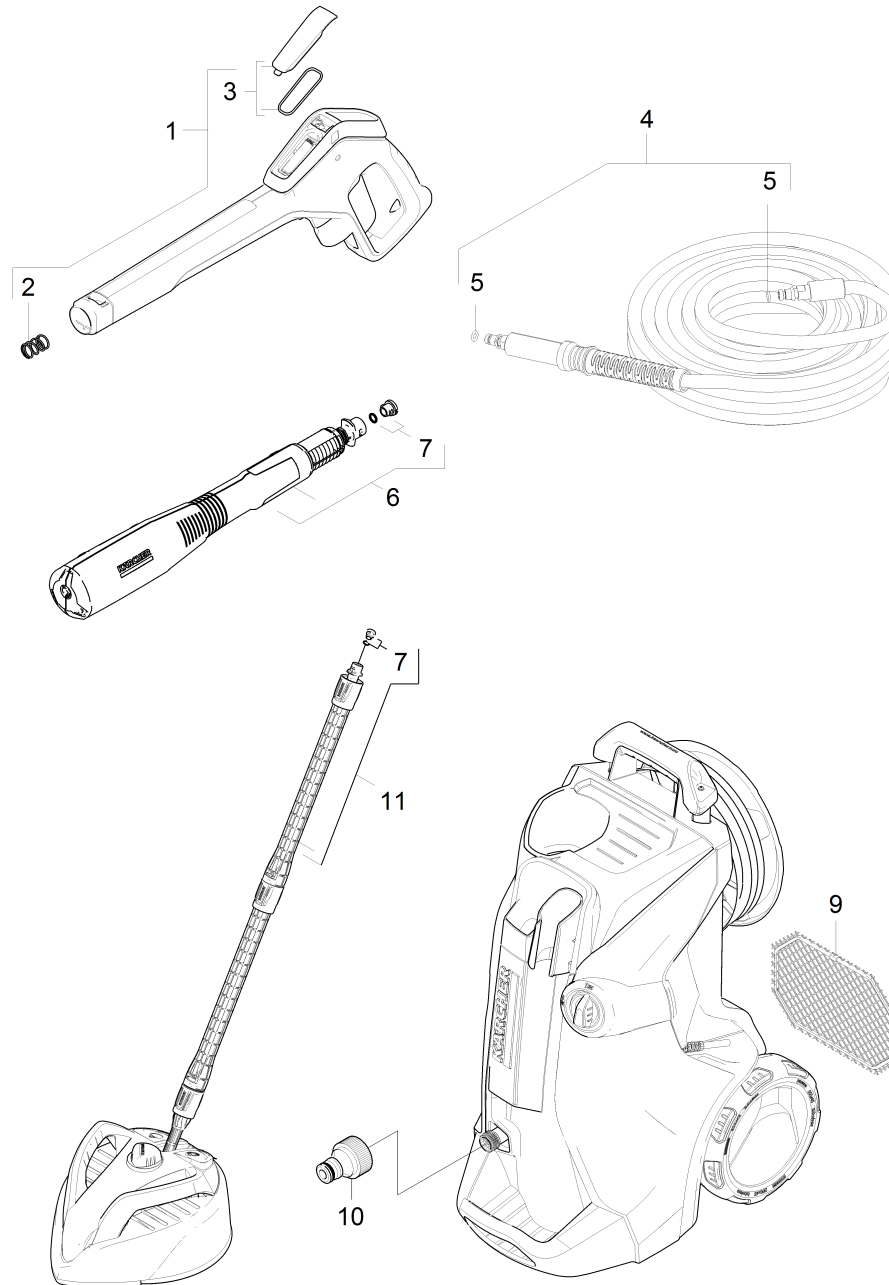

100 Kurz-Ersatzteilliste (1.317-133.3)

Home and Garden \ Hochdruckreiniger Kaltwasser \ Elektromotor \ K 7 \ K 7 Premium Full Control Plus Home *EU \ Kurz-Ersatzteilliste

100 Kurz-Ersatzteilliste (1.317-133.3)

Home and Garden \ Hochdruckreiniger Kaltwasser \ Elektromotor \ K 7 \ K 7 Premium Full Control Plus Home *EU \ Kurz-Ersatzteilliste

KÄRCHER

POS	Artikelnr.	Beschreibung	Anzahl	Einheit
1	2.643-824.0	G 180 Q Full Control Plus	1.000	ST
2	5.332-464.0	Druckfeder	1.000	ST
3	2.885-476.0	Ersatzteil-Set Deckel Batterie G 160 Q F	1.000	ST
4	6.396-493.0	HD-Schlauch 18MPa/10 60°C QC B	1.000	ST
5	2.640-729.0	O-Ring Set	1.000	ST
6	2.643-907.0	MJ 180 FC 3 in 1 MultijetFull Control *I	1.000	ST
7	2.640-729.0	O-Ring Set	2.000	ST
9	9.002-435.0	Zubehoerset	1.000	ST
10	6.465-031.0	Anschluss 3/4	1.000	ST
11	2.643-214.0	T 450 T-Racer Surface Cleaner	1.000	ST